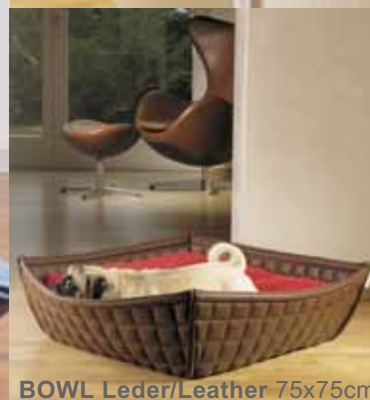

CROWN Filz/Felt ø70 cm

BOWL Filz/Felt 95x95cm

CAMILLA Leder/Leather ø93cm

CUBE Leder/Leather 90x90cm

DIVAN 110x90cm

Bowl Filz/Felt 75x75cm

CUBE Leder/Leather 90x90cm

ARENA Filz/Felt 85x75cm