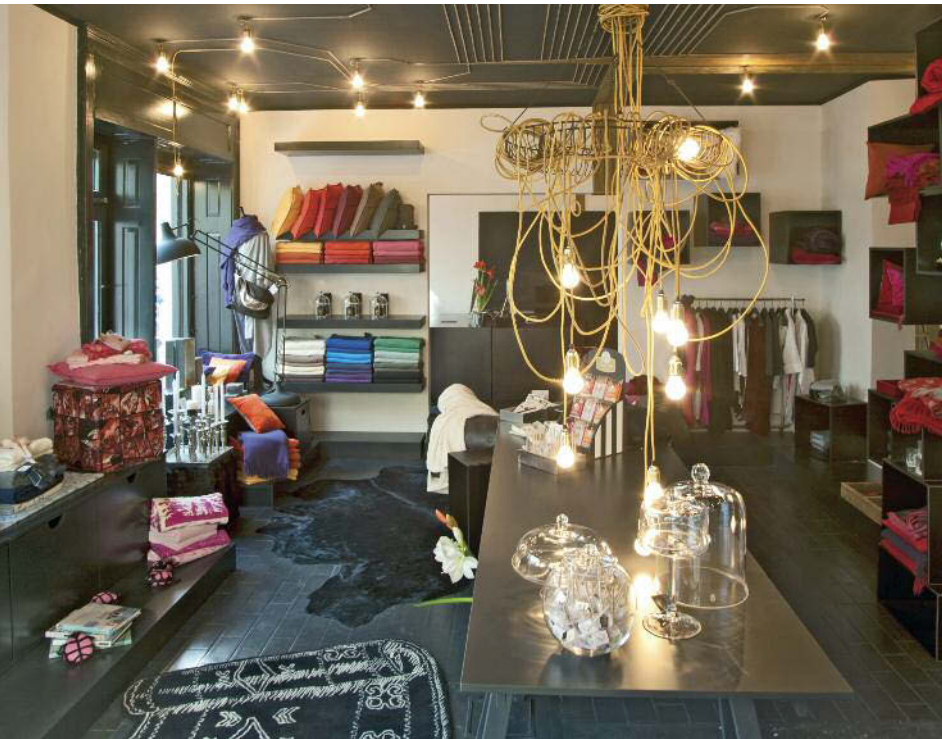

home news

Ungewöhnliche Firmen, Produkte und Serviceangebote

Münchens exklusive Decken

Einer der beiden Flagshipstores des Unternehmens **JAG Zoeppritz since 1828** befindet sich im Münchner Schlachthofviertel in der Zenettstraße 33. Hier können interessierte Besucher in eine Welt moderner Wohnaccessoires in aktuellen Farben und Dessins eintauchen. Zoeppritz ist insbesondere für seine edlen Decken bekannt, welche aus feiner Schurwolle, Alpaka, Cashmere und vielen weiteren hochwertigen Materialien angefertigt werden. **Zusätzliche Informationen unter Tel. 0 89-72 99 71 43 sowie www.zoeppritz.com**