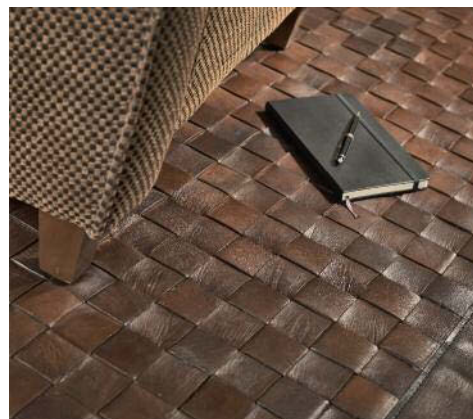

AUSERWÄHLTES MIT GESCHICHTE

Inhaberin Renate Berg interessieren besonders die Geschichten hinter den Dingen, welche sie in ihrem Frankfurter Antiquitätenladen **Laterna Magica** für ihre Kunden bereithält. Hier finden sich auch ungewöhnliche Objekte, wie Pfeifenständer aus Holz sowie liebevoll ausgesuchte Perlenhandtaschen und intarsierte Holzkästchen. **Zusätzliche Informationen unter Tel. 0 69-62 87 44 sowie www.antik-berg.de**